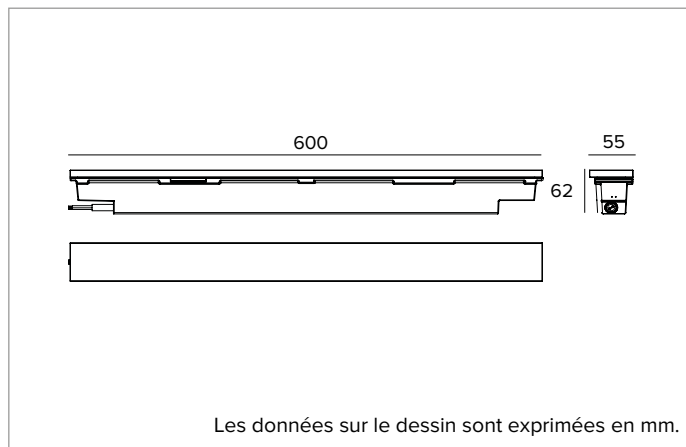

### Appareil linéaire encastrable pour LED monochromatiques

	3000K	
	Ra80	
	Fixture Power 8W	
	Source Flux 1260lm	
	Fixture Flux 290lm	
TS775	Imax=71cd/klm	Imax 90cd